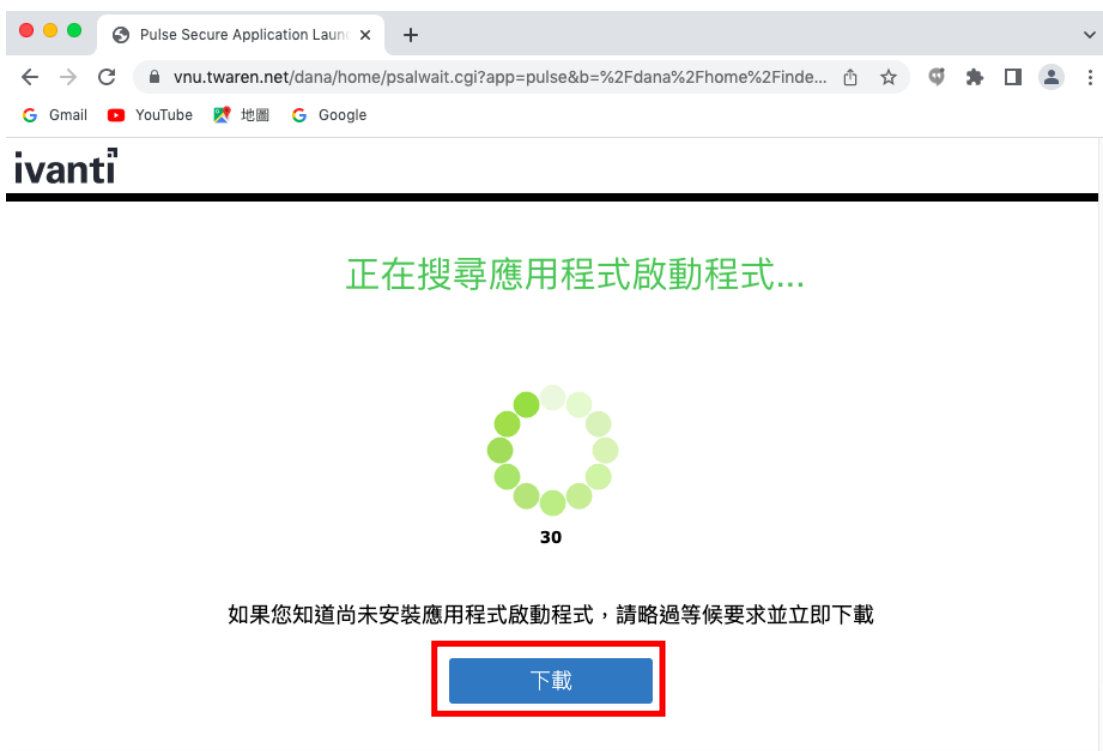

4. 等待搜尋應用程式啟動程式或下載