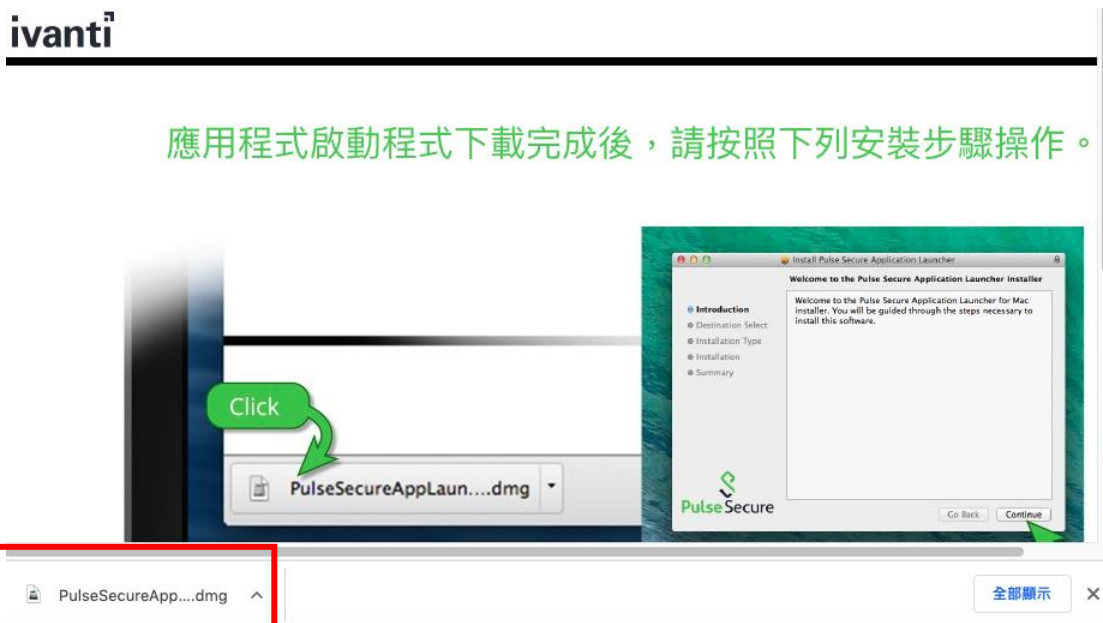

5. 下載完成

6. 點擊「PulseSecureAppLauncher.mpkg」兩下