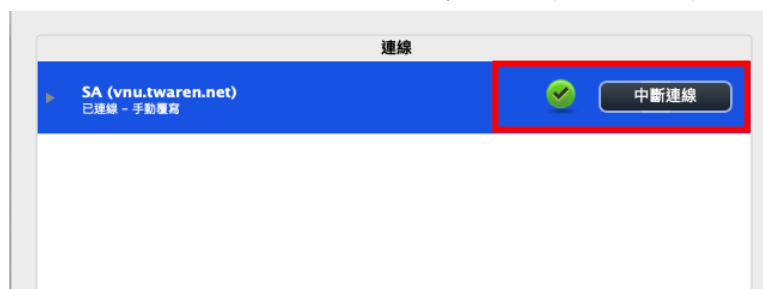

#### 6. 點擊「PulseSecureAppLauncher.mpkg」兩下

7. 啟動「PulseSecureAppLauncher.mpkg」安裝程式後按「繼續」

8. 點擊「安裝」按鈕

已完成安裝，點擊「關閉」按鈕

已連線萬能科技大學 SSL VPN，使用完畢點擊中斷連線中斷 VPN

下次使用可以點擊快捷列圖標 以啟動 SSL VPN

輸入帳號(學號)與副密碼

已連線萬能科技大學 SSL VPN，使用完畢點擊中斷連線中斷 VPN