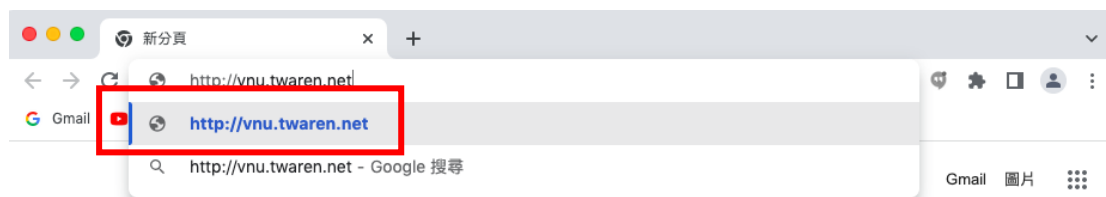

## Mac 電腦安裝 SSLVPN 說明：

1.請於瀏覽器網頁上輸入網址 <https://vnu.twaren.net>

搜尋 Google 或輸入網址

Google

登入

YouTube

線上應用程式...

新增捷徑