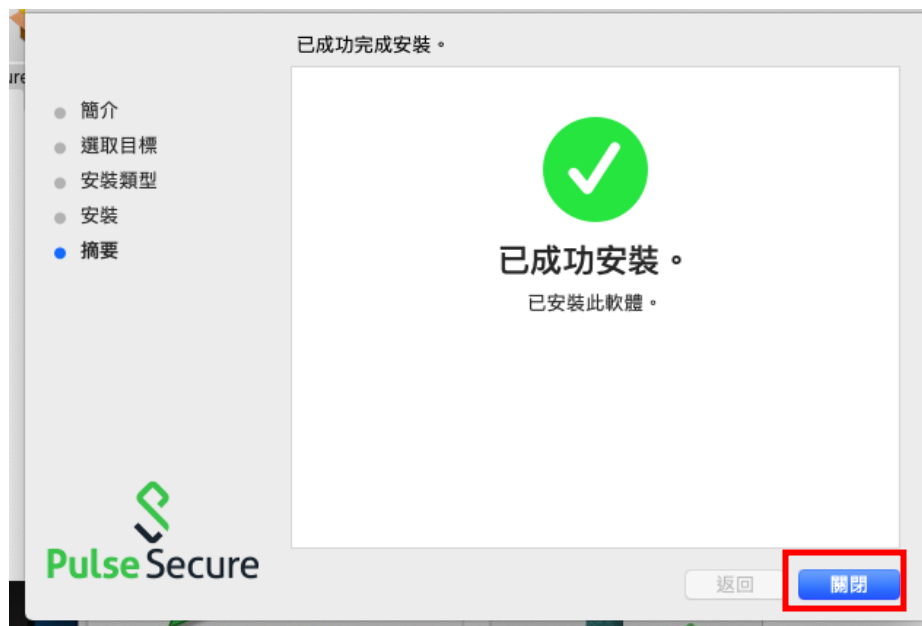

#### 6. 點擊「PulseSecureAppLauncher.mpkg」兩下

7. 啟動「PulseSecureAppLauncher.mpkg」安裝程式後按「繼續」

8. 點擊「安裝」按鈕

已完成安裝，點擊「關閉」按鈕

已連線萬能科技大學 SSL VPN，使用完畢點擊中斷連線中斷 VPN

下次使用可以點擊快捷列圖標 以啟動 SSL VPN

輸入帳號(學號)與副密碼

已連線萬能科技大學 SSL VPN，使用完畢點擊中斷連線中斷 VPN