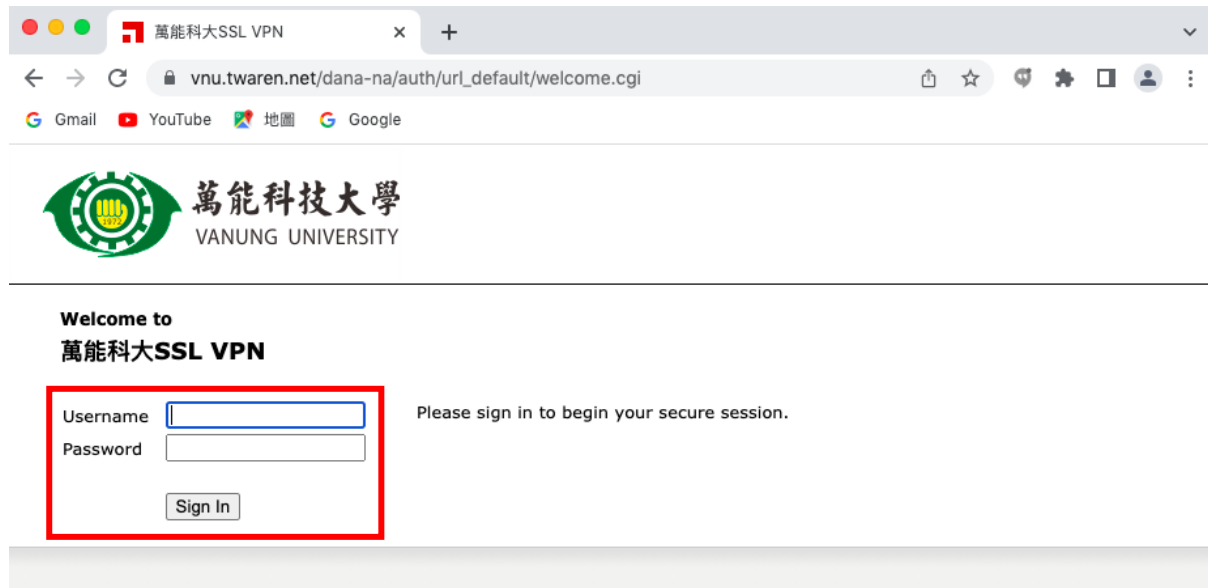

## Mac 電腦安裝 SSLVPN 說明：

1.請於瀏覽器網頁上輸入網址 <https://vnu.twaren.net>

搜尋 Google 或輸入網址

Google

登入

YouTube

線上應用程式...

新增捷徑

2.請登入之學校個人電子郵件帳號(學號)及密碼(副密碼)

3.點選「開始」按鈕