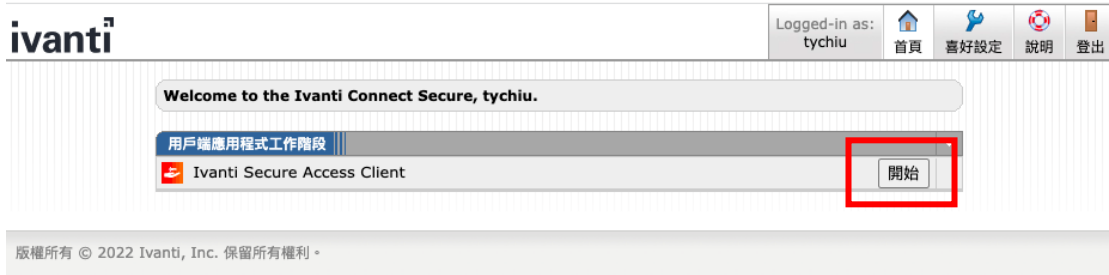

## Mac 電腦安裝 SSLVPN 說明：

1.請於瀏覽器網頁上輸入網址 <https://vnu.twaren.net>

搜尋 Google 或輸入網址

Google

登入

YouTube

線上應用程式...

新增捷徑

2.請登入之學校個人電子郵件帳號(學號)及密碼(副密碼)

3.點選「開始」按鈕