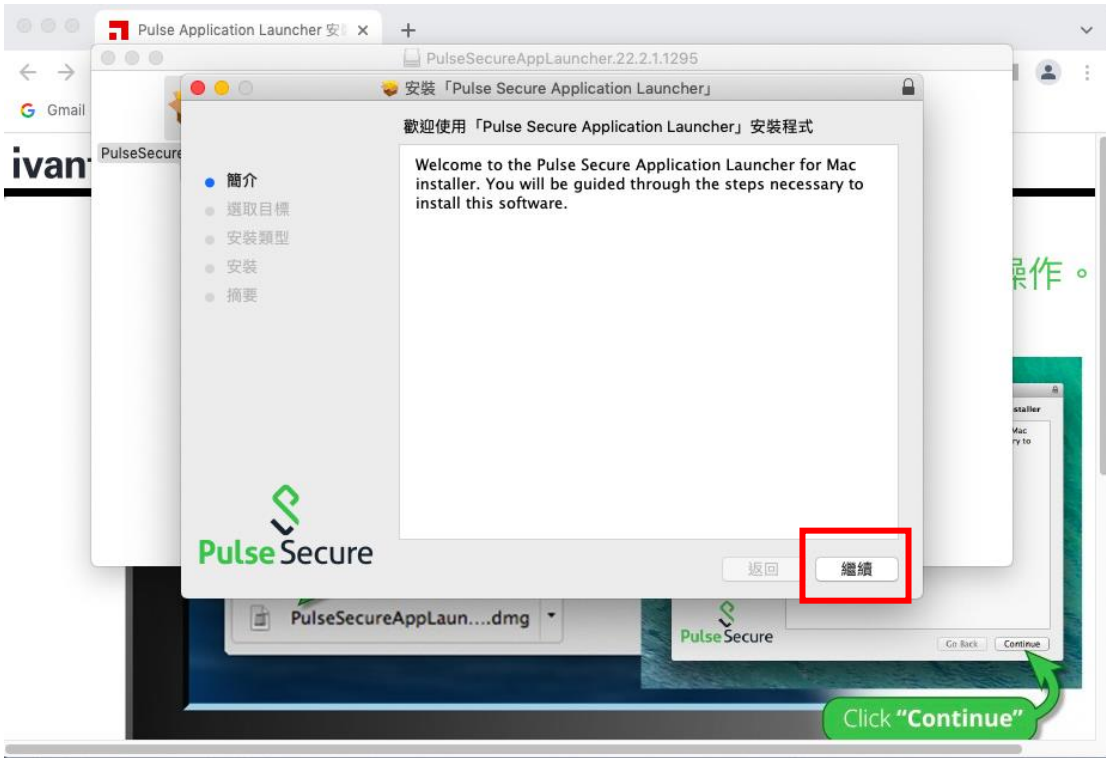

7. 啟動「PulseSecureAppLauncher.mpkg」安裝程式後按「繼續」